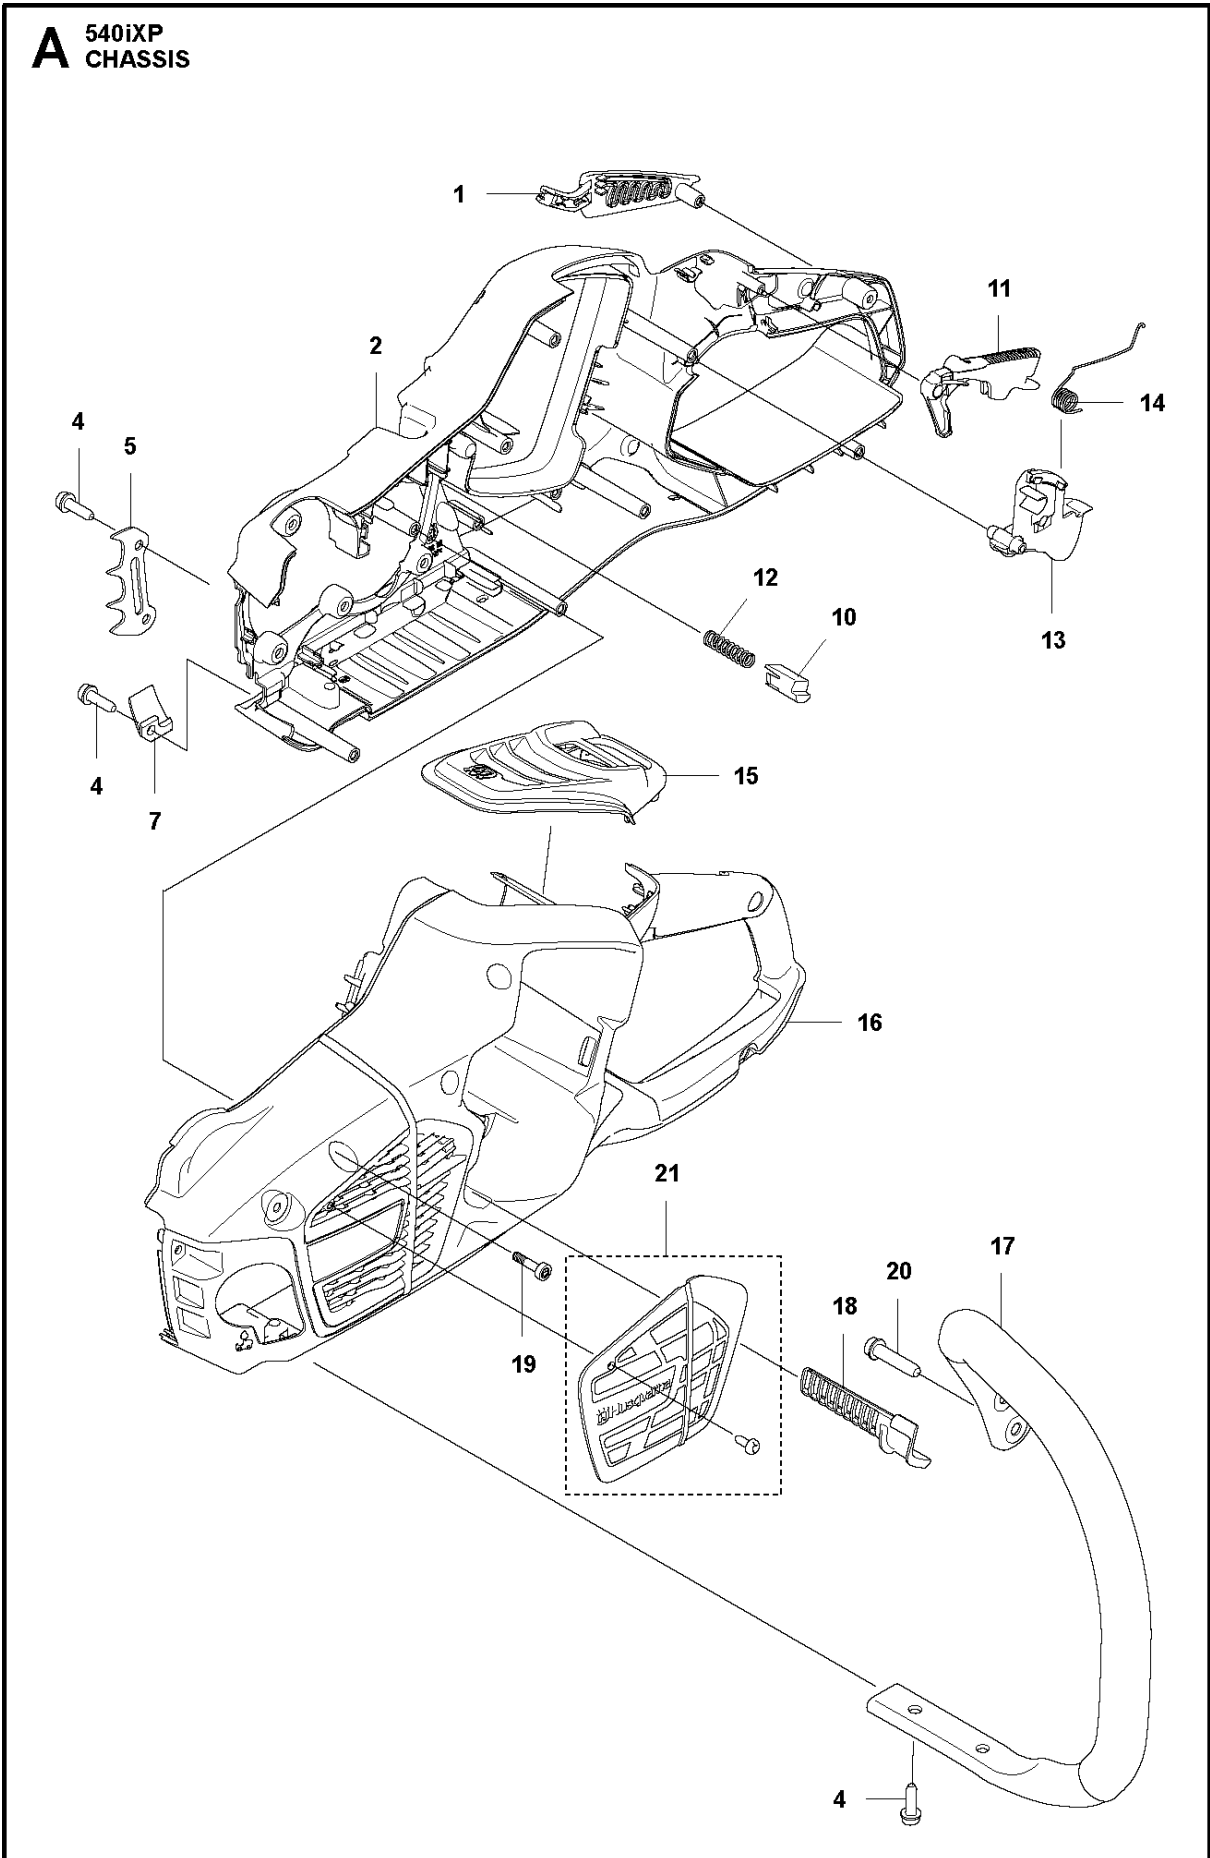

# SPARE PARTS LIST

CHAIN SAWS

540iXP

**A** 540iXP  
CHASSIS

## CHASSIS

540iXP

Ref	Part No	Description	Remark	QTY KIT
1	595 87 13-01	HANDLE INSERT		1
2	594 92 92-01	CHASSIS	Clutch Side	1
4	573 92 58-01	SCREW ITXSCFT		2
5	577 28 66-01	SPIKE	Inner	1
7	505 28 85-01	CHAIN CATCHER		1
10	577 99 66-01	PUSH BUTTON		1
11	589 27 39-01	THROTTLE LOCKOUT		1
12	585 48 00-01	SPRING		1
13	595 83 40-01	THROTTLE TRIGGER		1
14	593 06 42-01	SPRING		1
15	595 30 72-01	COVER	Air outlet	1
16	594 92 93-01	CHASSIS	Flywheel side	1
17	593 98 83-01	FRONT HANDLE ASSY		1
18	594 03 57-02	AIR INTAKE		1
19	580 29 29-01	SCREW ITXSCT		10
20	525 79 81-03	SCREW ITXSCFT		2
21	597 68 28-01	COVER KIT		1

**B** 540iXP  
CLUTCH

14

## CLUTCH

540iXP

Ref	Part No	Description	Remark	QTY KIT
1	525 75 51-05	SCREW ITXSCFM		1
2	597 67 01-01	DISC SPRING		2
3	594 03 52-01	SPUR SPROCKET		1
4	503 23 00-35	WASHER		1
5	593 68 44-01	BRAKE DRUM		1
6	593 78 48-01	PUMP PINION	Assy	1
7	588 85 03-01	PIN		2
8	537 39 70-01	WORM SCREW		1
9	740 48 07-02	O-RING		
10	537 07 94-02	WORM WHEEL		1
11	505 21 45-01	COVER	Chain Tensioner	1
12	526 22 18-01	SCREW CITXPANT		2
13	505 19 73-01	NUT	Retainer Assy	1
14	594 03 03-01	CLUTCH COVER ASSY	Assy	1
15	594 03 02-01	CLUTCH COVER		1