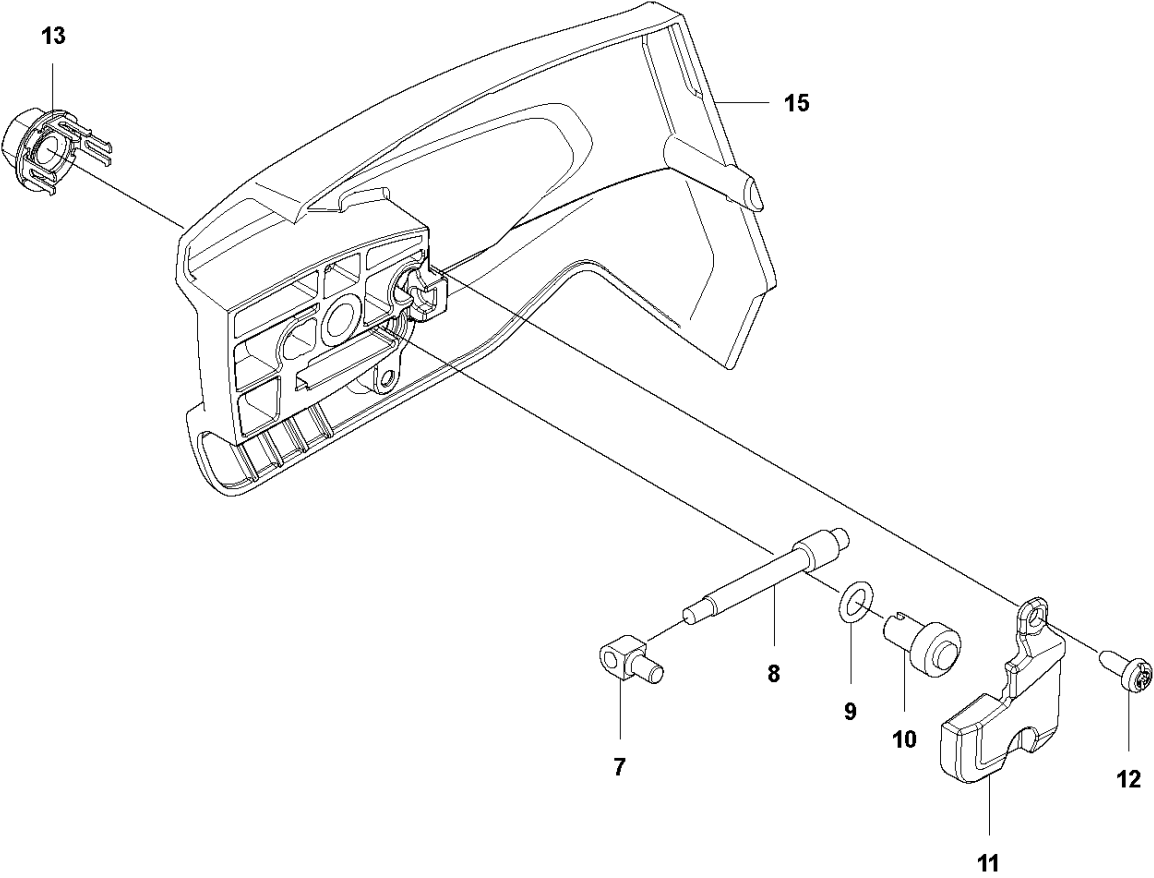

# SPARE PARTS LIST

CHAIN SAWS

540iXP

**A** 540iXP  
CHASSIS

## CHASSIS

540iXP

Ref	Part No	Description	Remark	QTY KIT
1	595 87 13-01	HANDLE INSERT		1
2	594 92 92-01	CHASSIS	Clutch Side	1
4	573 92 58-01	SCREW ITXSCFT		2
5	577 28 66-01	SPIKE	Inner	1
7	505 28 85-01	CHAIN CATCHER		1
10	577 99 66-01	PUSH BUTTON		1
11	589 27 39-01	THROTTLE LOCKOUT		1
12	585 48 00-01	SPRING		1
13	595 83 40-01	THROTTLE TRIGGER		1
14	593 06 42-01	SPRING		1
15	595 30 72-01	COVER	Air outlet	1
16	594 92 93-01	CHASSIS	Flywheel side	1
17	593 98 83-01	FRONT HANDLE ASSY		1
18	594 03 57-02	AIR INTAKE		1
19	580 29 29-01	SCREW ITXSCT		10
20	525 79 81-03	SCREW ITXSCFT		2
21	597 68 28-01	COVER KIT		1

**B** 540iXP  
CLUTCH

14

## CLUTCH

540iXP

Ref	Part No	Description	Remark	QTY KIT
1	525 75 51-05	SCREW ITXSCFM		1
2	597 67 01-01	DISC SPRING		2
3	594 03 52-01	SPUR SPROCKET		1
4	503 23 00-35	WASHER		1
5	593 68 44-01	BRAKE DRUM		1
6	593 78 48-01	PUMP PINION	Assy	1
7	588 85 03-01	PIN		2
8	537 39 70-01	WORM SCREW		1
9	740 48 07-02	O-RING		
10	537 07 94-02	WORM WHEEL		1
11	505 21 45-01	COVER	Chain Tensioner	1
12	526 22 18-01	SCREW CITXPANT		2
13	505 19 73-01	NUT	Retainer Assy	1
14	594 03 03-01	CLUTCH COVER ASSY	Assy	1
15	594 03 02-01	CLUTCH COVER		1